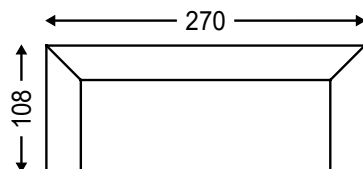

## Wymiary bryły

2

Ilość poduszek dekoracyjnych:  
• 2 x 60x60 cm  
• 1 x 35x60 cm

2 Z BOKIEM

Ilość poduszek dekoracyjnych:  
• 2 x 60x60 cm  
• 1 x 35x60 cm

3

Ilość poduszek dekoracyjnych:  
• 3 x 60x60 cm  
• 2 x 35x60 cm

3 Z BOKIEM

Ilość poduszek dekoracyjnych:  
• 3 x 60x60 cm  
• 2 x 35x60 cm

4 Z DWÓCH CZĘŚCI

Ilość poduszek dekoracyjnych:  
• 4 x 60x60 cm  
• 2 x 35x60 cm

SET 1

Ilość poduszek dekoracyjnych:  
• 6 x 60x60 cm  
• 2 x 35x60 cm

## Wymiary bryły

50 CM

40 CM

88 CM

**GŁĘBOKOŚĆ SIEDZISKA**

**WYSOKOŚĆ SIEDZISKA**

**WYSOKOŚĆ CAŁKOWITA**

Producent zastrzega sobie prawo do wykonywania zmian konstrukcyjnych w opracowanych meblach.  
Wszystkie wymiary są w cm z tolerancją +/- 5cm.