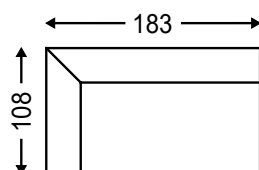

## Wymiary bryły

2

Ilość poduszek dekoracyjnych:  
• 2 x 60x60 cm  
• 1 x 35x60 cm

2 Z BOKIEM

Ilość poduszek dekoracyjnych:  
• 2 x 60x60 cm  
• 1 x 35x60 cm

3

Ilość poduszek dekoracyjnych:  
• 3 x 60x60 cm  
• 2 x 35x60 cm

3 Z BOKIEM

Ilość poduszek dekoracyjnych:  
• 3 x 60x60 cm  
• 2 x 35x60 cm

4 Z DWÓCH CZĘŚCI

Ilość poduszek dekoracyjnych:  
• 4 x 60x60 cm  
• 2 x 35x60 cm

SET 1

Ilość poduszek dekoracyjnych:  
• 6 x 60x60 cm  
• 2 x 35x60 cm

## Wymiary bryły

50 CM

40 CM

88 CM

**GŁĘBOKOŚĆ SIEDZISKA**

**WYSOKOŚĆ SIEDZISKA**

**WYSOKOŚĆ CAŁKOWITA**

Producent zastrzega sobie prawo do wykonywania zmian konstrukcyjnych w opracowanych meblach.  
Wszystkie wymiary są w cm z tolerancją +/- 5cm.