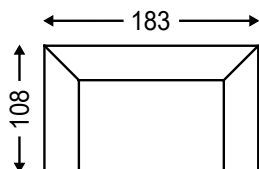

## Wymiary bryły

2

Ilość poduszek dekoracyjnych:  
• 2 x 60x60 cm  
• 1 x 35x60 cm

2 Z BOKIEM

Ilość poduszek dekoracyjnych:  
• 2 x 60x60 cm  
• 1 x 35x60 cm

3

Ilość poduszek dekoracyjnych:  
• 3 x 60x60 cm  
• 2 x 35x60 cm

3 Z BOKIEM

Ilość poduszek dekoracyjnych:  
• 3 x 60x60 cm  
• 2 x 35x60 cm

4 Z DWÓCH CZĘŚCI

Ilość poduszek dekoracyjnych:  
• 4 x 60x60 cm  
• 2 x 35x60 cm

SET 1

Ilość poduszek dekoracyjnych:  
• 6 x 60x60 cm  
• 2 x 35x60 cm

## Wymiary bryły

50 CM

40 CM

88 CM

**GŁĘBOKOŚĆ SIEDZISKA**

**WYSOKOŚĆ SIEDZISKA**

**WYSOKOŚĆ CAŁKOWITA**

Producent zastrzega sobie prawo do wykonywania zmian konstrukcyjnych w opracowanych meblach.  
Wszystkie wymiary są w cm z tolerancją +/- 5cm.