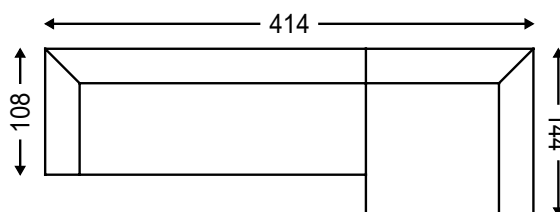

## Wymiary bryły

2

Ilość poduszek dekoracyjnych:  
• 2 x 60x60 cm  
• 1 x 35x60 cm

2 Z BOKIEM

Ilość poduszek dekoracyjnych:  
• 2 x 60x60 cm  
• 1 x 35x60 cm

3

Ilość poduszek dekoracyjnych:  
• 3 x 60x60 cm  
• 2 x 35x60 cm

3 Z BOKIEM

Ilość poduszek dekoracyjnych:  
• 3 x 60x60 cm  
• 2 x 35x60 cm

4 Z DWÓCH CZĘŚCI

Ilość poduszek dekoracyjnych:  
• 4 x 60x60 cm  
• 2 x 35x60 cm

SET 1

Ilość poduszek dekoracyjnych:  
• 6 x 60x60 cm  
• 2 x 35x60 cm

Opcja zamówienia kedry  
oraz poduszek 35x60 w innym kolorze.

Opcja zamówienia metalowych  
elementów w tkaninie

50 CM

40 CM

88 CM

GŁĘBOKOŚĆ SIEDZISKA

WYSOKOŚĆ SIEDZISKA

WYSOKOŚĆ CAŁKOWITA

## Wymiary bryły

50 CM

40 CM

88 CM

**GŁĘBOKOŚĆ SIEDZISKA**

**WYSOKOŚĆ SIEDZISKA**

**WYSOKOŚĆ CAŁKOWITA**

Producent zastrzega sobie prawo do wykonywania zmian konstrukcyjnych w opracowanych meblach.  
Wszystkie wymiary są w cm z tolerancją +/- 5cm.