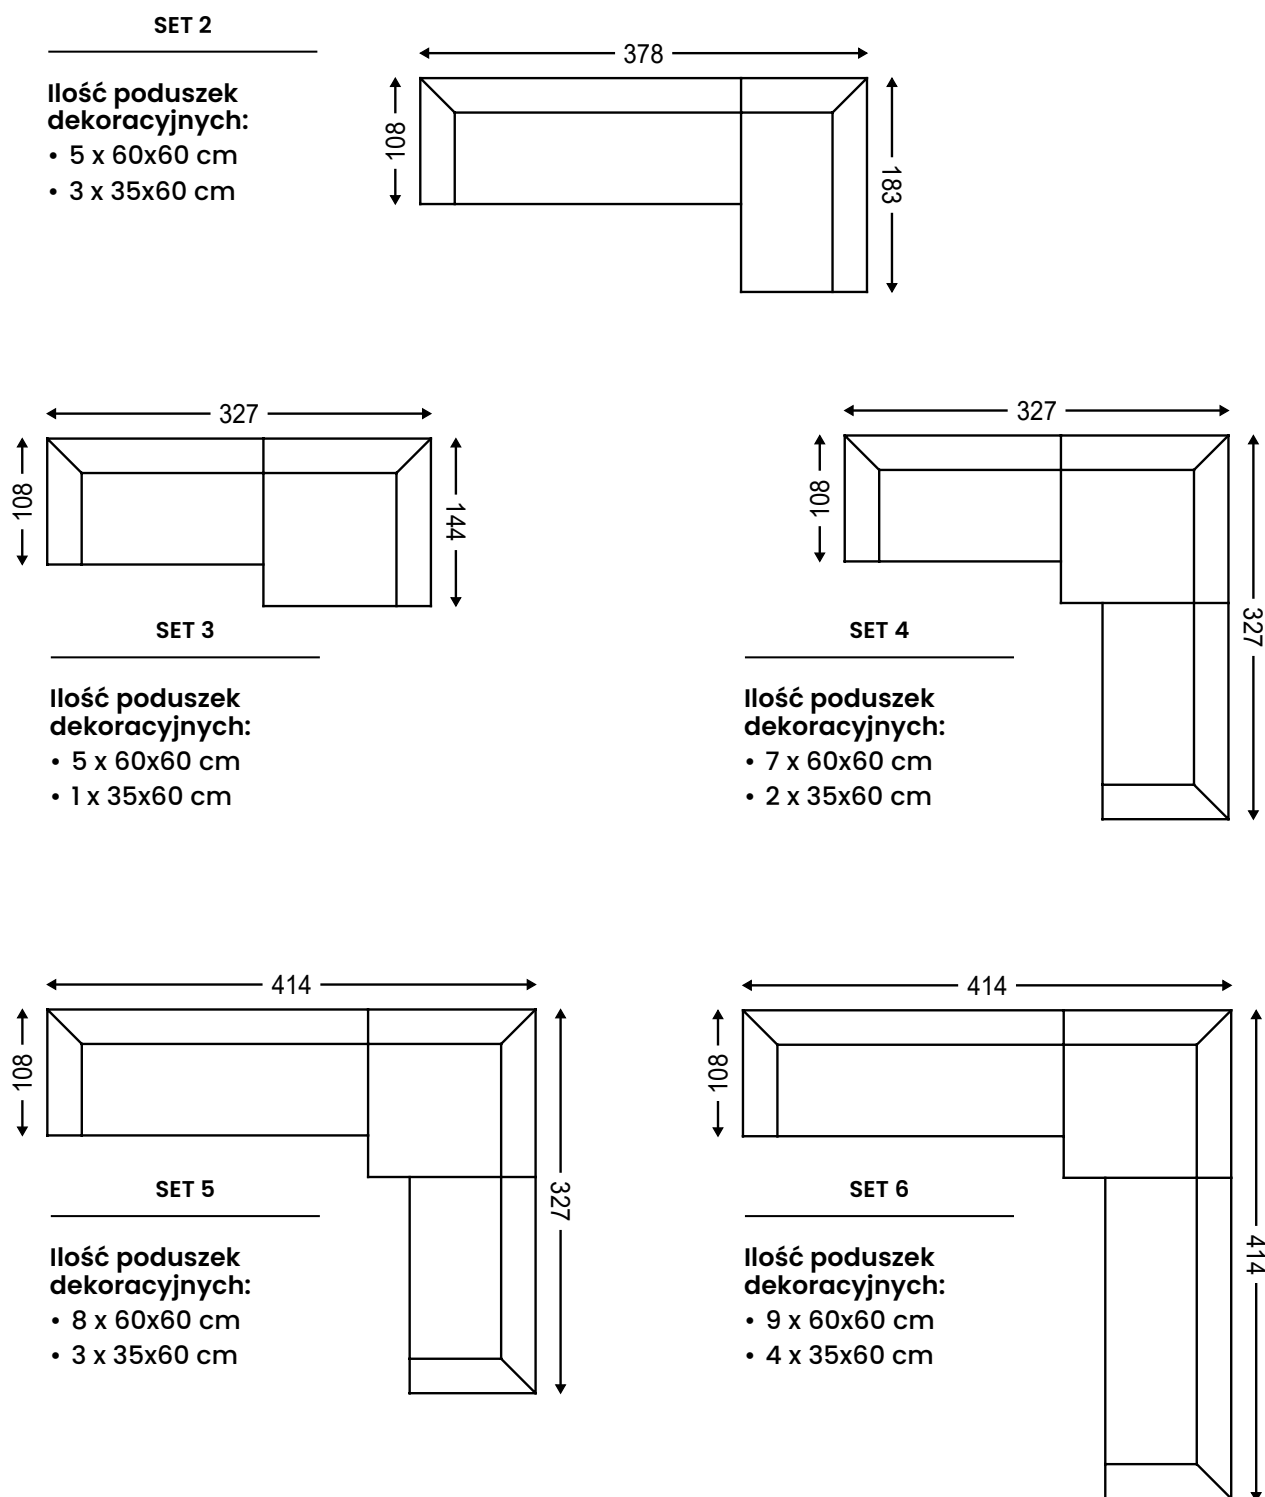

3 Z BOKIEM

Ilość poduszek dekoracyjnych:  
• 3 x 60x60 cm  
• 2 x 35x60 cm

4 Z DWÓCH CZĘŚCI

Ilość poduszek dekoracyjnych:  
• 4 x 60x60 cm  
• 2 x 35x60 cm

SET 1

Ilość poduszek dekoracyjnych:  
• 6 x 60x60 cm  
• 2 x 35x60 cm

Opcja zamówienia kedry  
oraz poduszek 35x60 w innym kolorze.

Opcja zamówienia metalowych  
elementów w tkaninie

50 CM

40 CM

88 CM

GŁĘBOKOŚĆ SIEDZISKA

WYSOKOŚĆ SIEDZISKA

WYSOKOŚĆ CAŁKOWITA

Producent zastrzega sobie prawo do wykonywania zmian konstrukcyjnych w opracowanych meblach.  
Wszystkie wymiary są w cm z tolerancją +/- 5cm.

## Wymiary bryły

50 CM

40 CM

88 CM

**GŁĘBOKOŚĆ SIEDZISKA**

**WYSOKOŚĆ SIEDZISKA**

**WYSOKOŚĆ CAŁKOWITA**

Producent zastrzega sobie prawo do wykonywania zmian konstrukcyjnych w opracowanych meblach.  
Wszystkie wymiary są w cm z tolerancją +/- 5cm.