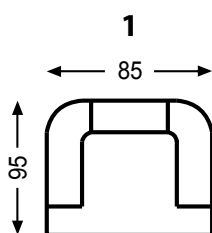

Dane techniczne

WYPEŁNIENIE
SIEDZISKO

WYPEŁNIENIE
OPARCI

NOGI Z DREWNA

Guziki w innym kolorze (opcja bezpłatna)
Kedra w innym kolorze (opcja bezpłatna)

Wymiary bryły

60 CM

GŁĘBOKOŚĆ SIEDZISKA

44 CM

WYSOKOŚĆ SIEDZISKA

96 CM

WYSOKOŚĆ CAŁKOWITA

Producent zastrzega sobie prawo do wykonywania zmian konstrukcyjnych w opracowanych meblach.
Wszystkie wymiary są w cm z tolerancją +/- 5cm.

NORDIC LINE

ENJOY
by Kurt