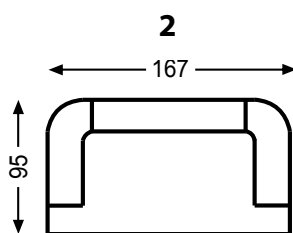

Dane techniczne

WYPEŁNIENIE
SIEDZISKO

WYPEŁNIENIE
OPARCI

NOGI Z DREWNA

Guziki w innym kolorze (opcja bezpłatna)
Kedra w innym kolorze (opcja bezpłatna)

Wymiary bryły

60 CM

GŁĘBOKOŚĆ SIEDZISKA

44 CM

WYSOKOŚĆ SIEDZISKA

96 CM

WYSOKOŚĆ CAŁKOWITA

Producent zastrzega sobie prawo do wykonywania zmian konstrukcyjnych w opracowanych meblach.
Wszystkie wymiary są w cm z tolerancją +/- 5cm.

NORDIC LINE

ENJOY
by Kurt