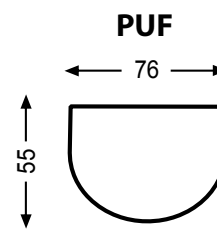

Dane techniczne

WYPEŁNIENIE
SIEDZISKO

WYPEŁNIENIE
OPARCI

NOGI Z DREWNA

Guziki w innym kolorze (opcja bezpłatna)
Kedra w innym kolorze (opcja bezpłatna)

Wymiary bryły

60 CM

GŁĘBOKOŚĆ SIEDZISKA

44 CM

WYSOKOŚĆ SIEDZISKA

96 CM

WYSOKOŚĆ CAŁKOWITA

Producent zastrzega sobie prawo do wykonywania zmian konstrukcyjnych w opracowanych meblach.
Wszystkie wymiary są w cm z tolerancją +/- 5cm.

NORDIC LINE

ENJOY
by Kurt