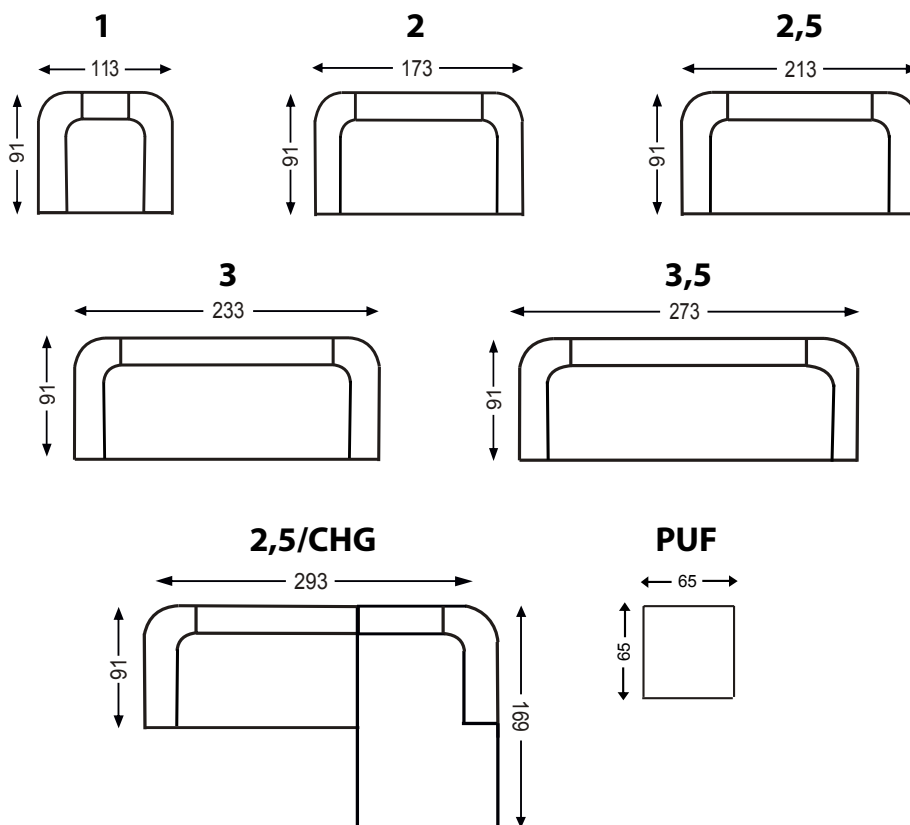

NORDIC LINE

LILLY

PIANKA
WYSOKOELASTYCZNA

TKANINA

PAS
TAPICERSKI

Dane techniczne

WYPEŁNIENIE
SIEDZISKO

WYPEŁNIENIE
OPARCIE

STANDARD

OPCJA

NOGI Z DREWNA

DODATKOWA NOGA
WSPORNIKOWA TYLKO
W SOFIE 3.5

Wymiary bryły

56/134 CM

75 CM

GŁĘBOKOŚĆ SIEDZISKA

WYSOKOŚĆ SIEDZISKA

WYSOKOŚĆ CAŁKOWITA

Producent zastrzega sobie prawo do wykonywania zmian konstrukcyjnych w opracowanych meblach.
Wszystkie wymiary są w cm z tolerancją +/- 5cm.

NORDIC LINE

LILLY