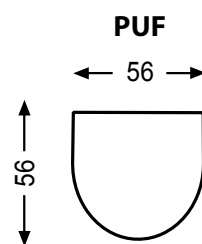

WYPEŁNIENIE
SIEDZISKO

WYPEŁNIENIE
OPARCIE

NOGI Z DREWNA

Guziki w innym kolorze (opcja bezpłatna)
Kedra w innym kolorze (opcja bezpłatna)

Wymiary bryły

56 CM

GŁĘBOKOŚĆ SIEDZISKA

44 CM

WYSOKOŚĆ SIEDZISKA

96 CM

WYSOKOŚĆ CAŁKOWITA

Producent zastrzega sobie prawo do wykonywania zmian konstrukcyjnych w opracowanych meblach.
Wszystkie wymiary są w cm z tolerancją +/- 5cm.

NORDIC LINE

MOLLY **by Kurt**