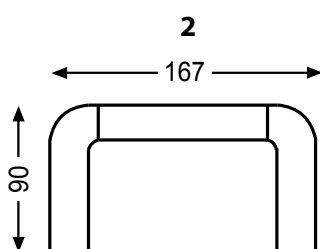

WYPEŁNIENIE
SIEDZISKO

WYPEŁNIENIE
OPARCIE

NOGI Z DREWNA

Guziki w innym kolorze (opcja bezpłatna)
Kedra w innym kolorze (opcja bezpłatna)

Wymiary bryły

56 CM

GŁĘBOKOŚĆ SIEDZISKA

44 CM

WYSOKOŚĆ SIEDZISKA

96 CM

WYSOKOŚĆ CAŁKOWITA

Producent zastrzega sobie prawo do wykonywania zmian konstrukcyjnych w opracowanych meblach.
Wszystkie wymiary są w cm z tolerancją +/- 5cm.

NORDIC LINE

MOLLY **by Kurt**