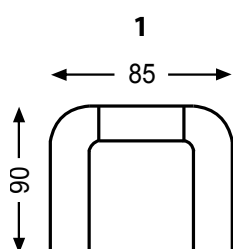

WYPEŁNIENIE
SIEDZISKO

WYPEŁNIENIE
OPARCIE

NOGI Z DREWNA

Guziki w innym kolorze (opcja bezpłatna)
Kedra w innym kolorze (opcja bezpłatna)

Wymiary bryły

56 CM

GŁĘBOKOŚĆ SIEDZISKA

44 CM

WYSOKOŚĆ SIEDZISKA

96 CM

WYSOKOŚĆ CAŁKOWITA

Producent zastrzega sobie prawo do wykonywania zmian konstrukcyjnych w opracowanych meblach.
Wszystkie wymiary są w cm z tolerancją +/- 5cm.

NORDIC LINE

MOLLY **by Kurt**