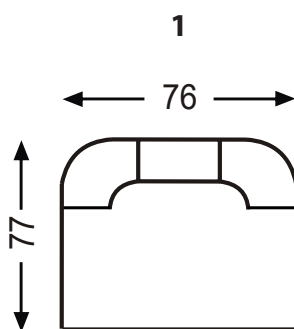

NORDIC LINE

BROOKS

PIANKA
WYSOKOELASTYCZNA

TKANINA

SPRĘŻYNA
FALISTAK

SKÓRA

Dane techniczne

WYPEŁNIENIE
SIEDZISKO

WYPEŁNIENIE
OPARCIE

NOGI CZARNE METAL

Wymiary bryły

56 CM

41 CM

71 CM

GŁĘBOKOŚĆ SIEDZISKA

WYSOKOŚĆ SIEDZISKA

WYSOKOŚĆ CAŁKOWITA

Producent zastrzega sobie prawo do wykonywania zmian konstrukcyjnych w opracowanych meblach.
Wszystkie wymiary są w cm z tolerancją +/- 5cm.